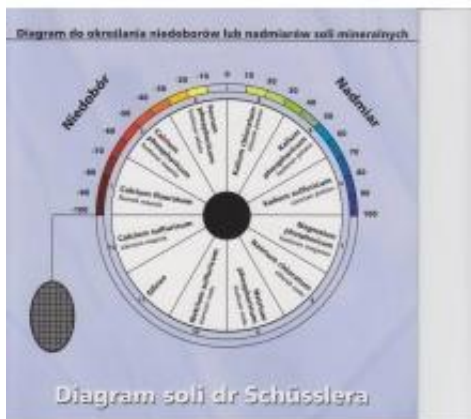

Diagram soli dr Schüsslera

Cena **18,00 zł**

Numer katalogowy **DIA-18**

Opis produktu

Diagram do określania niedoborów lub nadmiarów soli mineralnych. Sole są niezbędne do prawidłowego funkcjonowania naszego organizmu. Ich niedobór lub nadmiar można wyrównać za pomocą wahadeł z solami dr Schüsslera. Sposób posługiwania się diagramem umieszczony został na rewersie diagramu.